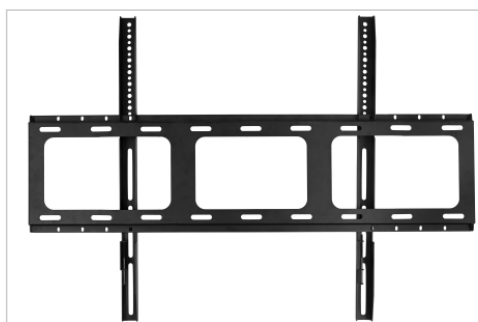

- Solution de fixation à très faible hauteur
- Installation facile
- Interface d'affichage VESA 200 x 200 jusqu'à 800 x 600
- Acier époxy noir
- Vis de verrouillage de sécurité

support mural

VESA 200x200-800x600

- Profil de montage très bas à 35 mm du mur
- Verrouillage de l'écran grâce aux vis de verrouillage de sécurité pour une sécurité maximale

Art.No. **7-818111**

GTIN **8713797106290**

Spécifications

Dimensions de l'article	911 x 635 x 40 mm
Dimensions totales	911 x 635 x 40 mm
Interface de montage	VESA 200x200 up to 800x600 display interface
Contenu du colis	Matériel de montage, Notice de montage
Poids maximum d'écran	120.00 kg
Compartment câbles	Non