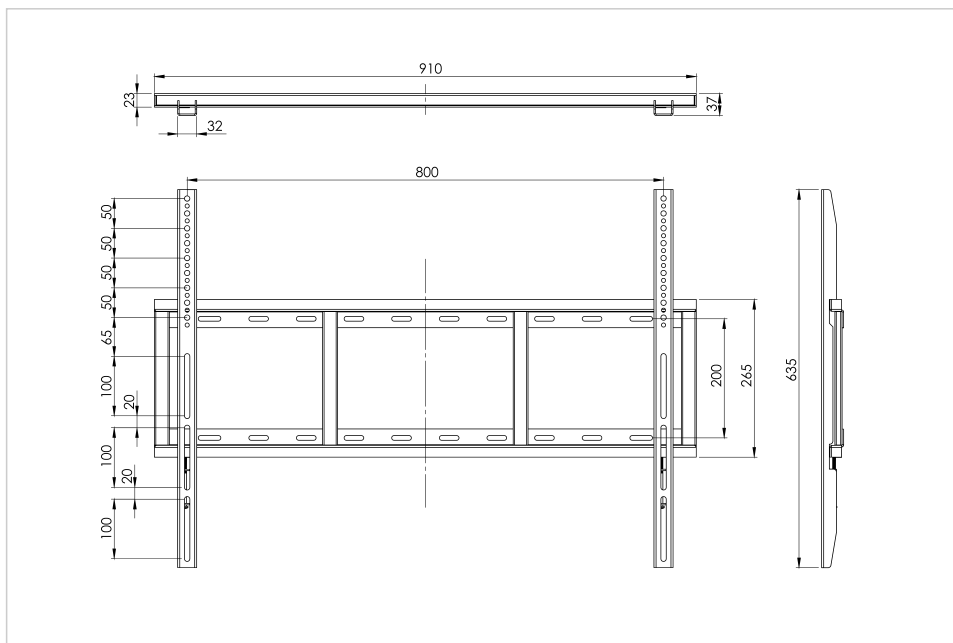

- Solution de fixation à très faible hauteur
- Installation facile
- Interface d'affichage VESA 200 x 200 jusqu'à 800 x 600
- Acier époxy noir
- Vis de verrouillage de sécurité

support mural

VESA 200x200-800x600

- Profil de montage très bas à 35 mm du mur
- Verrouillage de l'écran grâce aux vis de verrouillage de sécurité pour une sécurité maximale

Art.No. **7-818111**

GTIN **8713797106290**

Spécifications

Dimensions de l'article	911 x 635 x 40 mm
Dimensions totales	911 x 635 x 40 mm
Interface de montage	VESA 200x200 up to 800x600 display interface
Contenu du colis	Matériel de montage, Notice de montage
Poids maximum d'écran	120.00 kg
Compartment câbles	Non

Logistique

GTIN	8713797106290
Numéro d'article	7-818111
Numéro du tarif douanier	940399109000
Quantité	1 unité(s)
Dimensions emballage	270 x 50 x 1010 mm
Poids (brut/net)	6.50 kg / 6.00 kg

Présentation du produit

Nom d'article	Numéro d'article	GTIN/EAN	Quantité minimale commandée
Legamaster support mural VESA 200x200-600x800	7-818111	8713797106290	1